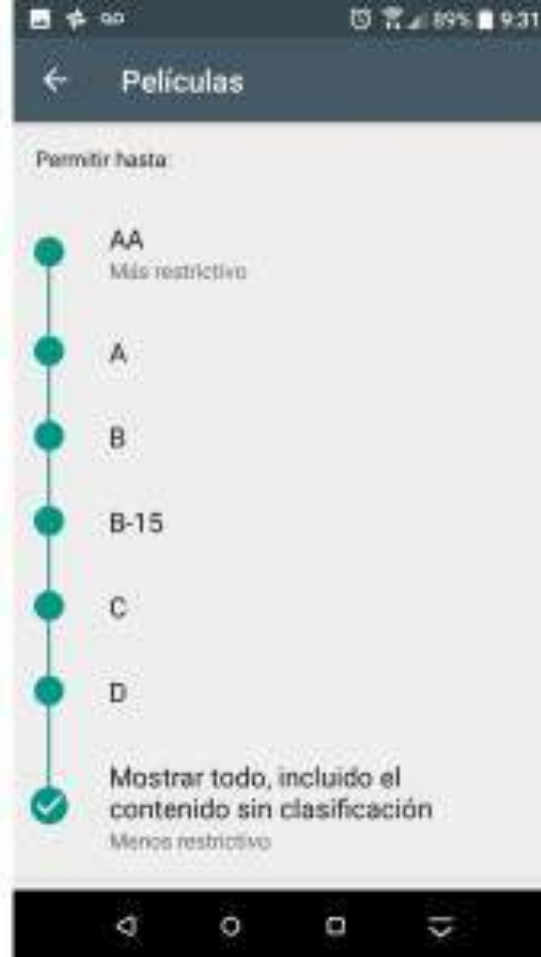

Establecer límites para cuando mi hijo puede usar dispositivos

Habilitado

Se aplica a:

PC Windows 10

Exploración web

Bloquear sitios web inapropiados

Activado

Se aplica a:

PC y móvil con Windows 10

El contenido para adultos está **bloqueado**

Búsqueda segura está activado

Los sitios web solo se pueden bloquear en Internet Explorer o en Microsoft Edge. Para proteger a tu hijo, bloquea cualquier otro explorador que aparezca en la opción **Actividades recientes** que encontrarás en **Aplicaciones y juegos**.