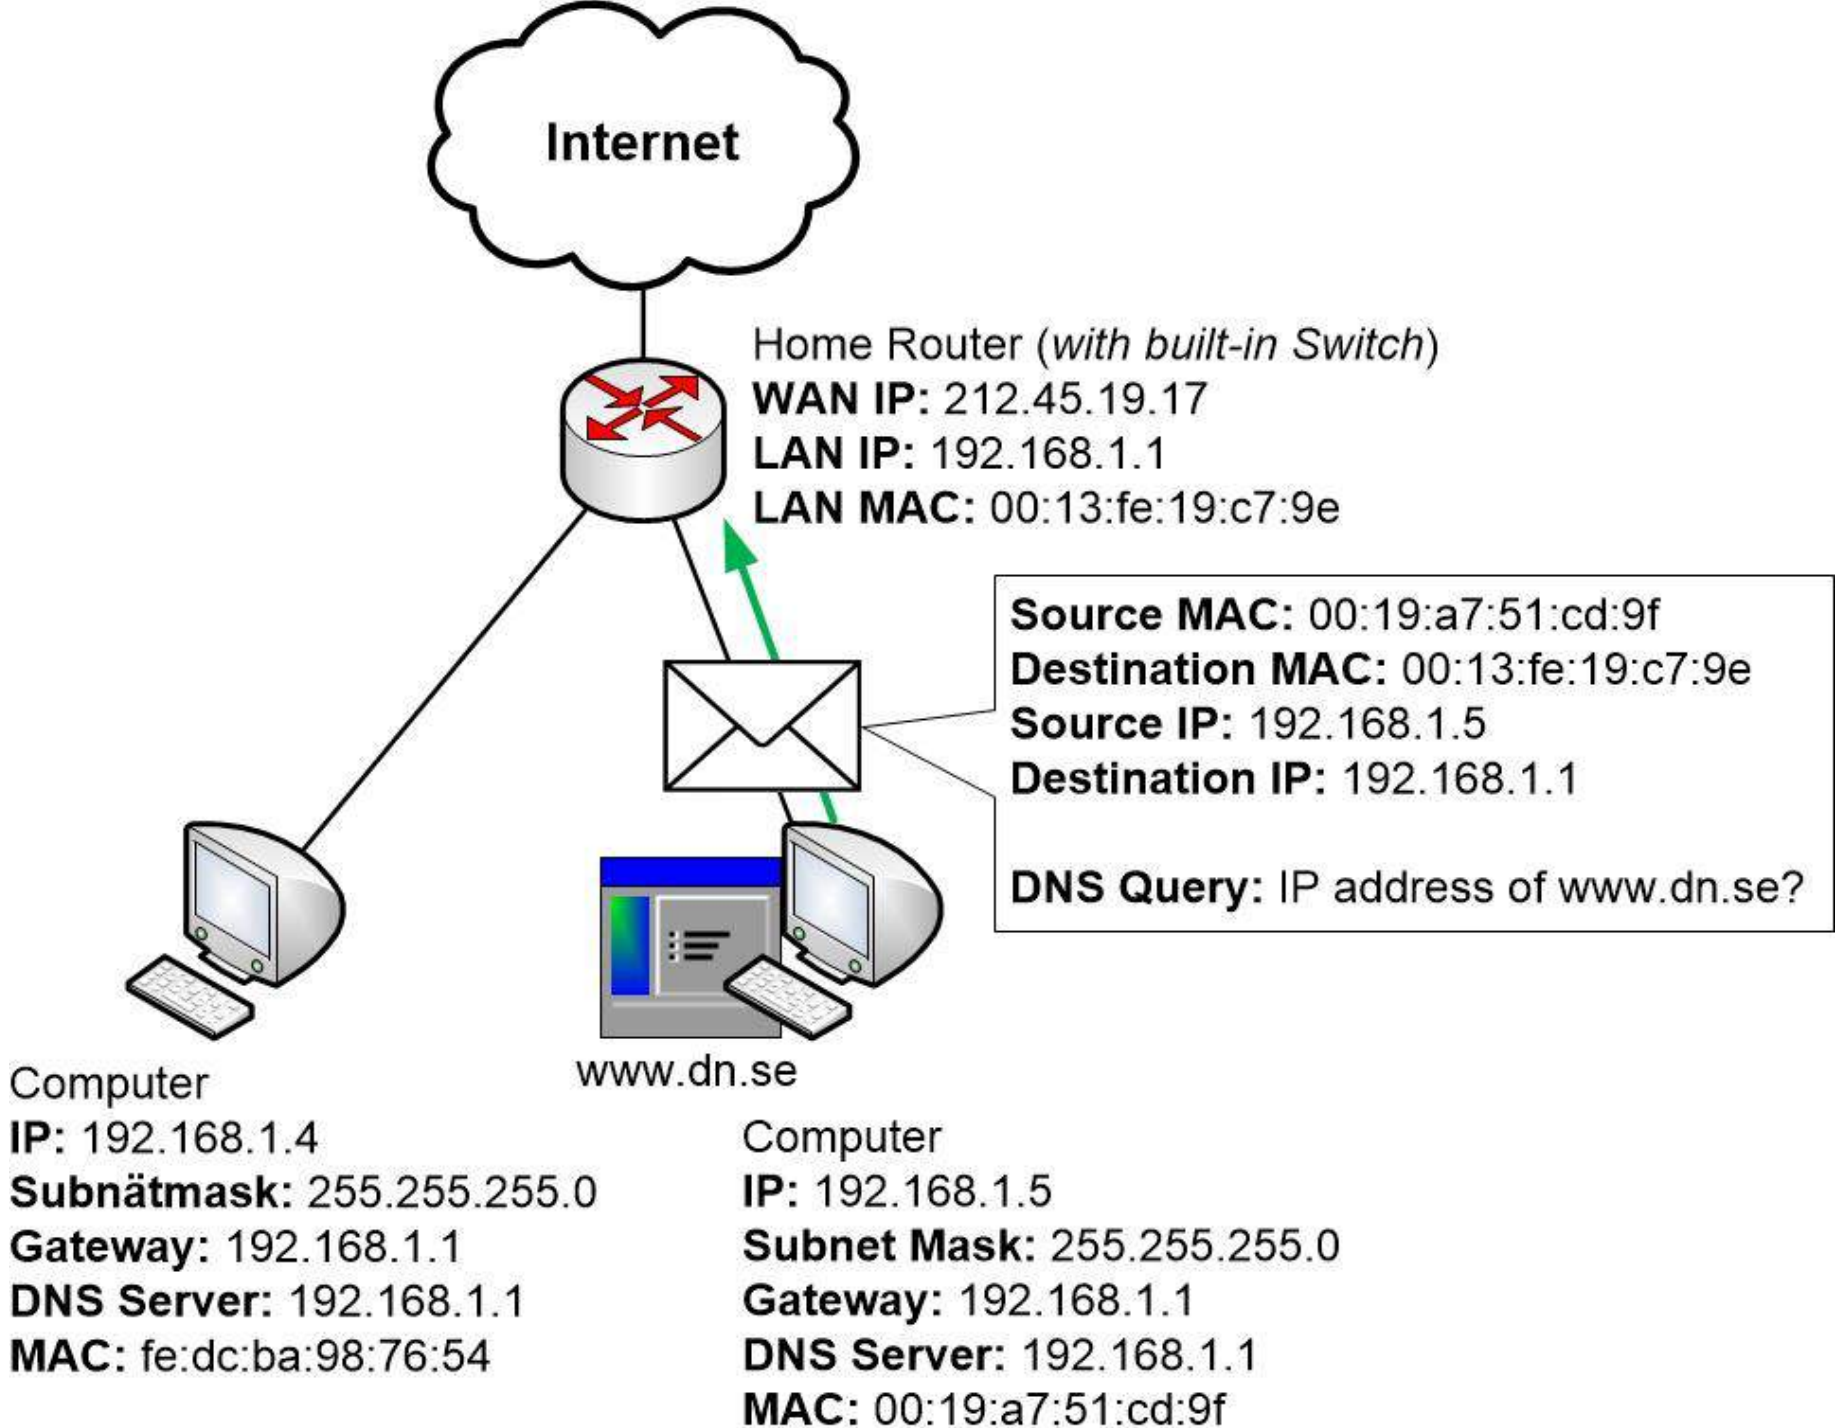

MAC: 00:50:7F:27:4E:21

Local User B

IP: 172.17.1.4

MAC: 00:01:23:aa:bb:cc

Local User C

IP: 172.17.1.11

MAC: 00:50:7F:33:31:F9

Local User D

IP: 172.17.1.17

MAC: 00:16:76:01:14:FF

24H ROUTER DOMÉSTICO

20.070 Conexiones

4.678 Ataques

92 países

349 puertos

Año 2016