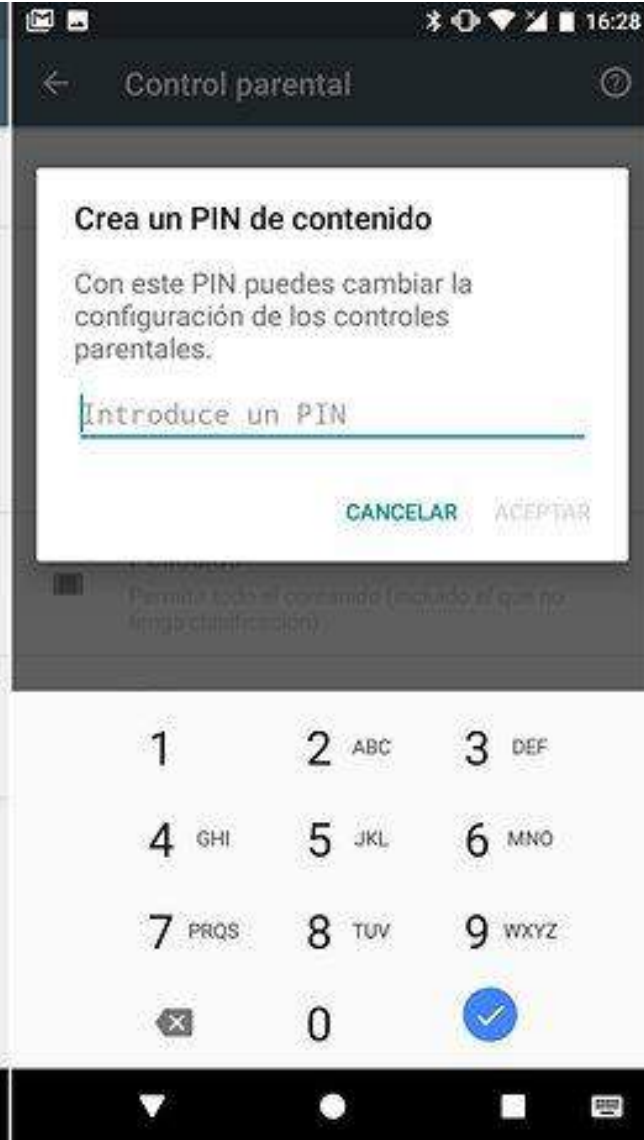

Establecer límites para cuando mi hijo puede usar dispositivos

Habilitado

Se aplica a:

PC Windows 10

Exploración web

Bloquear sitios web inapropiados

Activado

Se aplica a:

PC y móvil con Windows 10

El contenido para adultos está **bloqueado**

Búsqueda segura está activado

Los sitios web solo se pueden bloquear en Internet Explorer o en Microsoft Edge. Para proteger a tu hijo, bloquea cualquier otro explorador que aparezca en la opción **Actividades recientes** que encontrarás en **Aplicaciones y juegos**.

ANDROID

ANDROID

Search Settings

- Search results
- Languages
- Help

SafeSearch filters

SafeSearch can help you block inappropriate or explicit images from your Google Search results. The SafeSearch filter isn't 100% accurate, but it helps you avoid most violent and adult content.