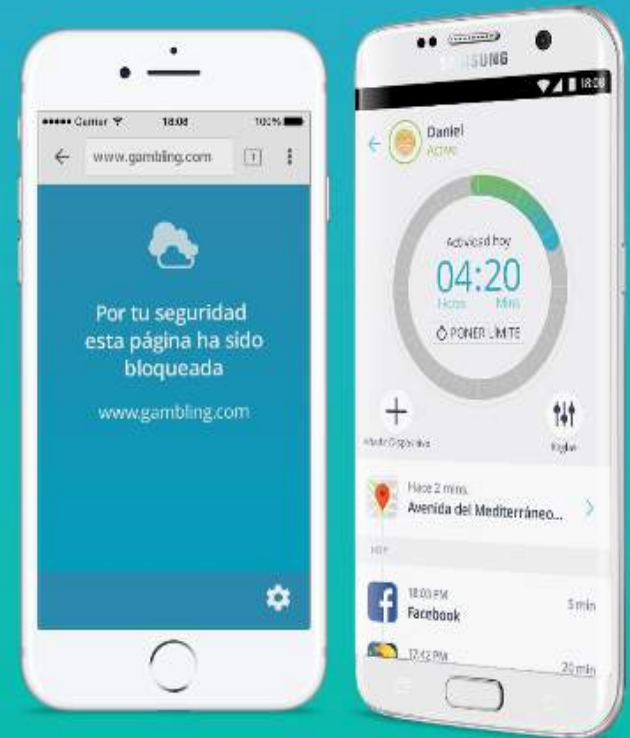

Disney >

HowStuffWorks >

Título | Título

URL http://www.ejemplo.com

Aplicaciones de control parental para móviles con Android

Análisis del filtrado de enlaces y páginas web

Fabricante	Producto	Certificado de AV-TEST	Pornografía	Juegos de entretenimiento	Citas y encuentros	Intercambio ilegal de datos y filesharing	Páginas apropiadas (prueba contraria)
Content Watch	Zift		94,5%	4,0%	89,1%	12,1%	99,0%
Symantec	Norton Family Premier		99,8%	95,9%	96,1%	90,1%	96,4%
ARS Nova Systems	Parentsaround Parental Control		80,8%	17,5%	42,0%	34,5%	83,5%
Bitdefender	Parental Control		75,4%	70,5%	82,8%	38,7%	71,9%
ESET	Parental Control		98,5%	28,3%	97,7%	52,0%	95,5%
F-Secure	Safe		97,8%	16,3%	84,7%	63,1%	93,8%
Infoweise	SecureTeen		98,9%	87,8%	94,0%	73,4%	94,8%
Kiddoware	Kids Place Parental Control, Safe Browser Parental Control		90,7%	30,3%	43,8%	39,7%	73,6%
Mobicip	Safe Browser		98,3%	97,2%	97,3%	39,4%	78,9%
Pribno	ShieldMyTeen Parental Control		98,4%	85,0%	90,2%	63,3%	93,6%
Qustodio	Parental Control		90,5%	75,4%	36,3%	32,5%	98,1%
Salfeld	Chico Browser		80,2%	31,2%	33,5%	9,9%	97,9%
Trend Micro	Mobile Security		99,7%	95,5%	91,8%	75,9%	96,5%
						7.100 páginas	3.500 páginas web apropiadas para niños

Las cifras en gris: resultado del filtrado aunque no exista en el programa una categoría apropiada.

La mejor aplicación gratis de control parental en Internet

Diseñado para controlar y proteger el uso que tu hijo hace de sus dispositivos

¡EMPIEZA GRATIS!

Funciona en Windows, Mac, Android, iOS, Kindle y Nook.

DÍA INTERNET SEGURA 2018

No dejes de ver los vídeos del Día de Internet Segura 2018 pinchando en "SABER MÁS".

SABER MÁS

is4k INTERNET SEGURA FORKiDS